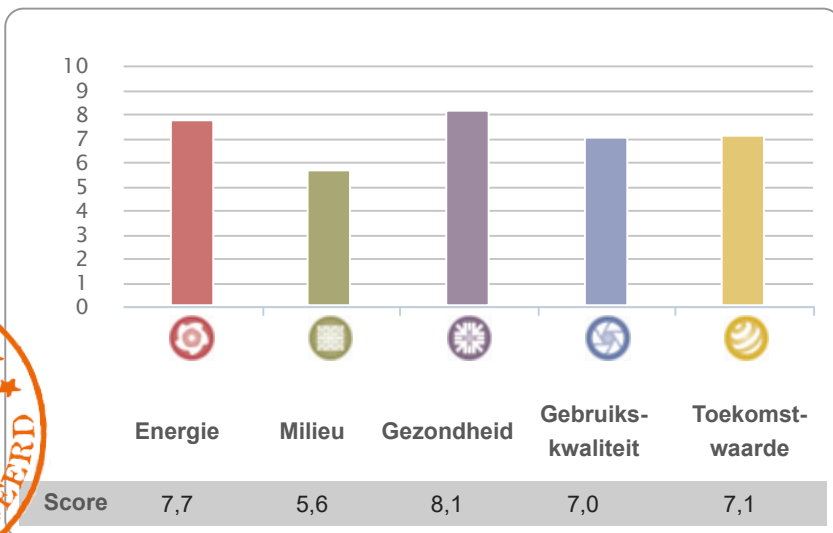

CERTIFICAAT

voor
Kavel 2B Westerpark te Amsterdam
 van
REI Diaphane / CBRE
 door
Bouwvisie

Gebruiksfunctie

Wonen

Akkoord door GPR Gebouw Expert

F. Postma

Registratienummer

GPR70148

Certificaatnummer

GPRGC-2024-G-2768

GPR Gebouw versie

4.4

Gemiddelde Score

stichting **WE** adviseurs

Aanmaak datum

06-11-2024